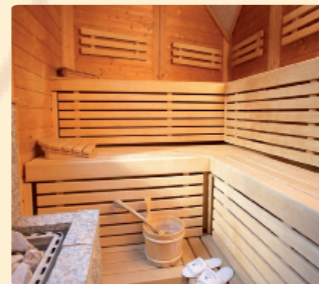

Tagungszusatzangebot

Fit in den Tag *

- Nordic Walking in der Gruppe ca. 30 min oder
- Morgengymnastik in der Gruppe ca. 20 min

Pro Person 9,- €

After meeting relaxing *

- Autogenes Training in der Gruppe oder
- Progressive Muskelentspannung in der Gruppe (Tiefenmuskelentspannung)

Pro Person 10,- € ca. 45 min

* buchbar ab 10 Personen

Tagungs-Relax-Pauschale *

- Fit in den Tag (Nordic Walking 30 min o. Morgengymnastik 20 min)
- After meeting relaxing (Autogenes Training o. Progressive Muskelentspannung)
- Entspannung und Wohlbefinden in der Waldeck WellnessWelt
- Wohltuende Stärkung des Immunsystems im Sole-Schwimmbad
- Work-out in der Waldeck FitnessWelt

Pro Person 20,-€

Vom Spaß zur Grenzüberschreitung Incentive – bedeutet Anreiz und Ansporn

Suchen Sie nach einer „anderen“ Art Ihre Mitarbeiter zu motivieren?
Sie suchen etwas aussergewöhnliches für Ihre Veranstaltung?

Das Outdoor-Teamtraining ist das ideale Training um neue Ressourcen für persönliche und gemeinsame Veränderungen zu finden.
Es baut Grenzen auf, die herauszufordern. Losgelöst von der gewohnten Umgebung ergeben sich neue Situationen, - keiner ist Experte- , im Gegensatz zum Alltag. Teamarbeit wird live gelebt und nicht nur über das „WIR-Gefühl“ geredet.

Unser Kooperationspartner ist:
Firma e.a.s.i. teamtraining