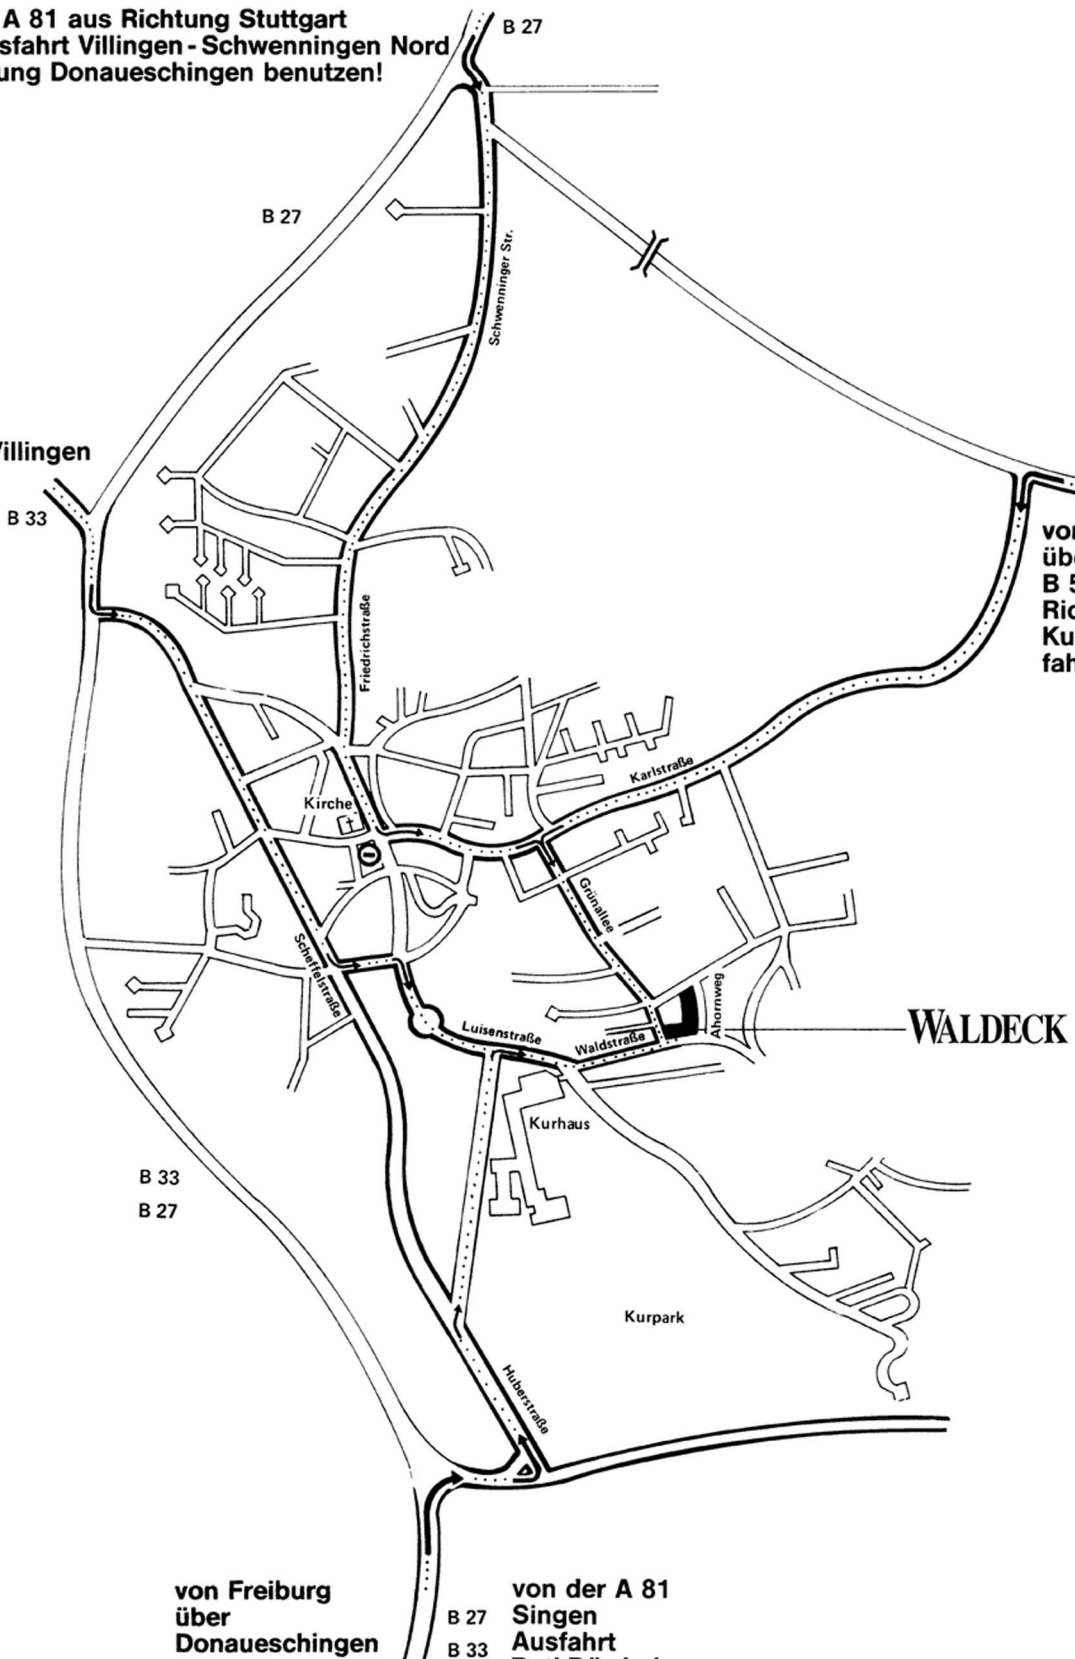

**von der A 81 aus Richtung Stuttgart
Bitte Ausfahrt Villingen - Schwenningen Nord
in Richtung Donaueschingen benutzen!**

von VS - Villingen

**von Tuttlingen
über Tuningen
B 523 benutzen,
Richtung:
Kurgebiet
fahren!**

B 33
B 27

**von Freiburg
über
Donaueschingen**

B 27
B 33

**von der A 81
Singen
Ausfahrt
Bad Dürkheim**